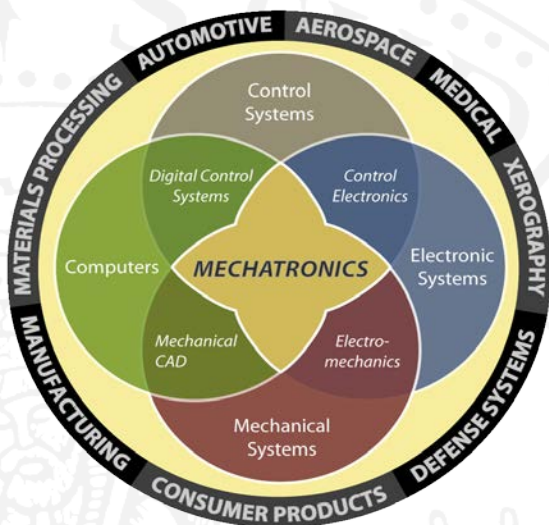

Impartimos los siguientes Grados Universitarios:

- ✓ [Grado en Ingeniería Mecatrónica](#)
- ✓ [Grado en Ingeniería de Organización Industrial](#)

Lo que nos caracteriza:

- El alumno eje y protagonista de su aprendizaje.
- Relaciones Internacionales.
- Relaciones con la Empresa (Prácticas, I+D).
- Educación integral del alumno (Actividades deportivas y culturales).

INGENIERÍA MECATRÓNICA

“ La tecnología al servicio de la empresa”

Mecatrónica es una Ingeniería nueva en España que integra los conocimientos de:

- Mecánica de precisión
- Electrónica
- Computación (informática y sistemas de control)

Como profesional de la mecatrónica serás un Ingeniero capaz de abordar los problemas, el desarrollo, la puesta a punto y el mantenimiento de productos y sistemas mecatrónicos desde una perspectiva multidisciplinar y global.

+ info

<http://www.eupla.unizar.es/index.php/grados/ingenieria-mecatronica>

INICIO

INGENIERÍA ORGANIZACIÓN INDUSTRIAL

Formato Presencial y Semipresencial

“ Prepárate para la empresa del futuro ”

La Ingeniería de Organización Industrial es una rama de la Ingeniería que acerca a la ciencia y la tecnología a las organizaciones haciendo de puente entre el conocimiento tecnológico, las necesidades de la sociedad y la gestión empresarial.